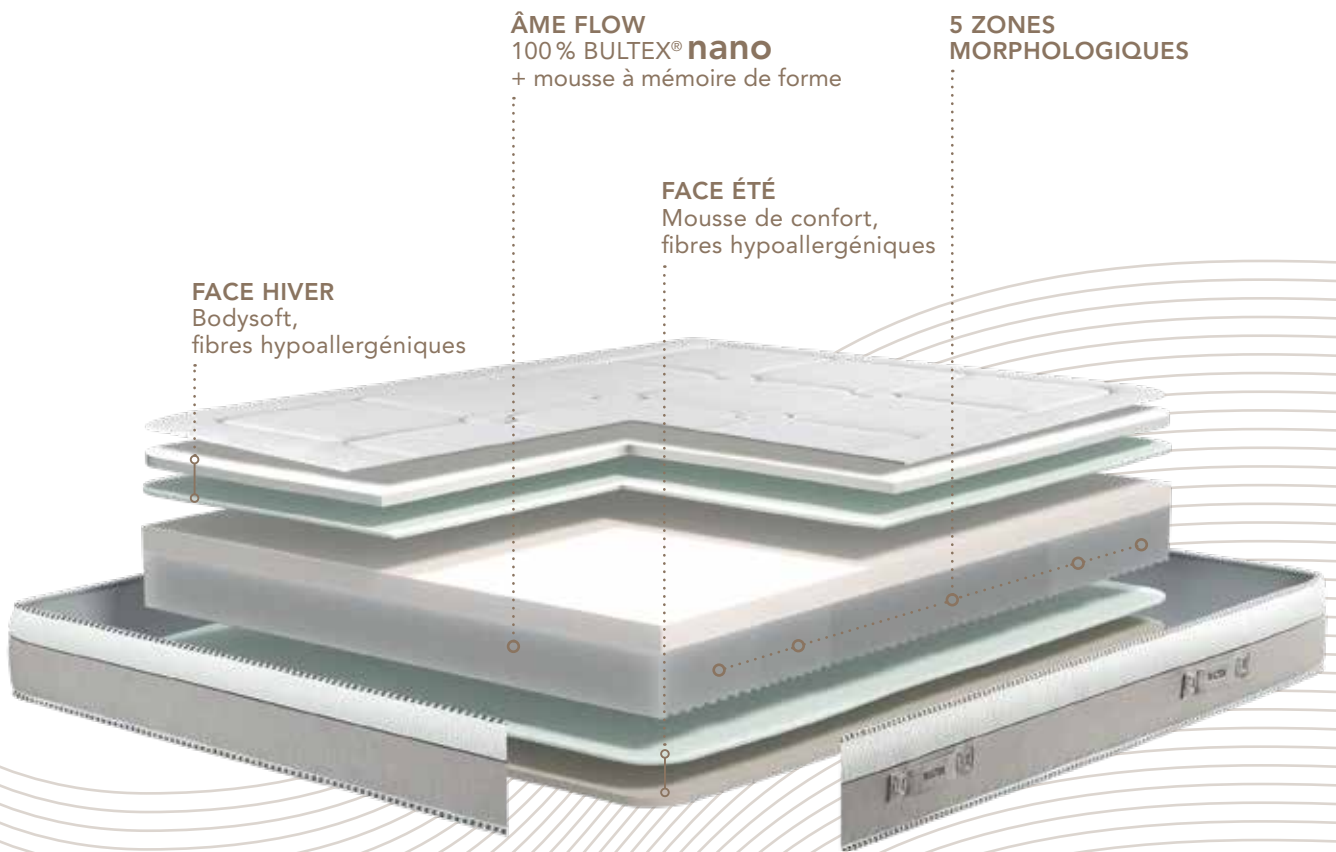

UTOPIE

LES PLUS BULTEX *eXpert* :

Une aération optimale grâce
à l'âme Flow

- + Progressivité de confort
- + Traitement Phyto-Activ[®]

Soutien progressif Accueil mœlleux

- Hauteur 26 cm
- 5 zones morphologiques
- Âme Flow 100% BULTEX[®] **nano**
35 kg/m³
- Mousse à mémoire de forme
- Face hiver /face été : 100 % réversible
- Certifié OEKO-TEX[®] Standard 100

UTOPIE

**Soutien progressif
Accueil mœlleux**

Hauteur 26 cm

Âme Flow 15 cm : 100 %
BULTEX® nano 35 kg/m³
+ 4 cm de mousse à
mémoire de forme 46 kg/m³

Les GARNISSAGES

2 FACES DE COUCHAGE

Face hiver :

Bodysoft 23 kg/m³ (2,5 cm)
et fibres hypoallergéniques 250 g/m²

Face été :

Fibres hypoallergéniques 250 g/m²
et mousse de confort 14 kg/m³

Les FINITIONS

Tissu stretch 100 % polyester

Traitement Phyto-Activ®

Zéro biocide

4 poignées horizontales brodées

Le SOMMIER PRÉCONISÉ

MEDIO

(confort morphologique
3 zones)